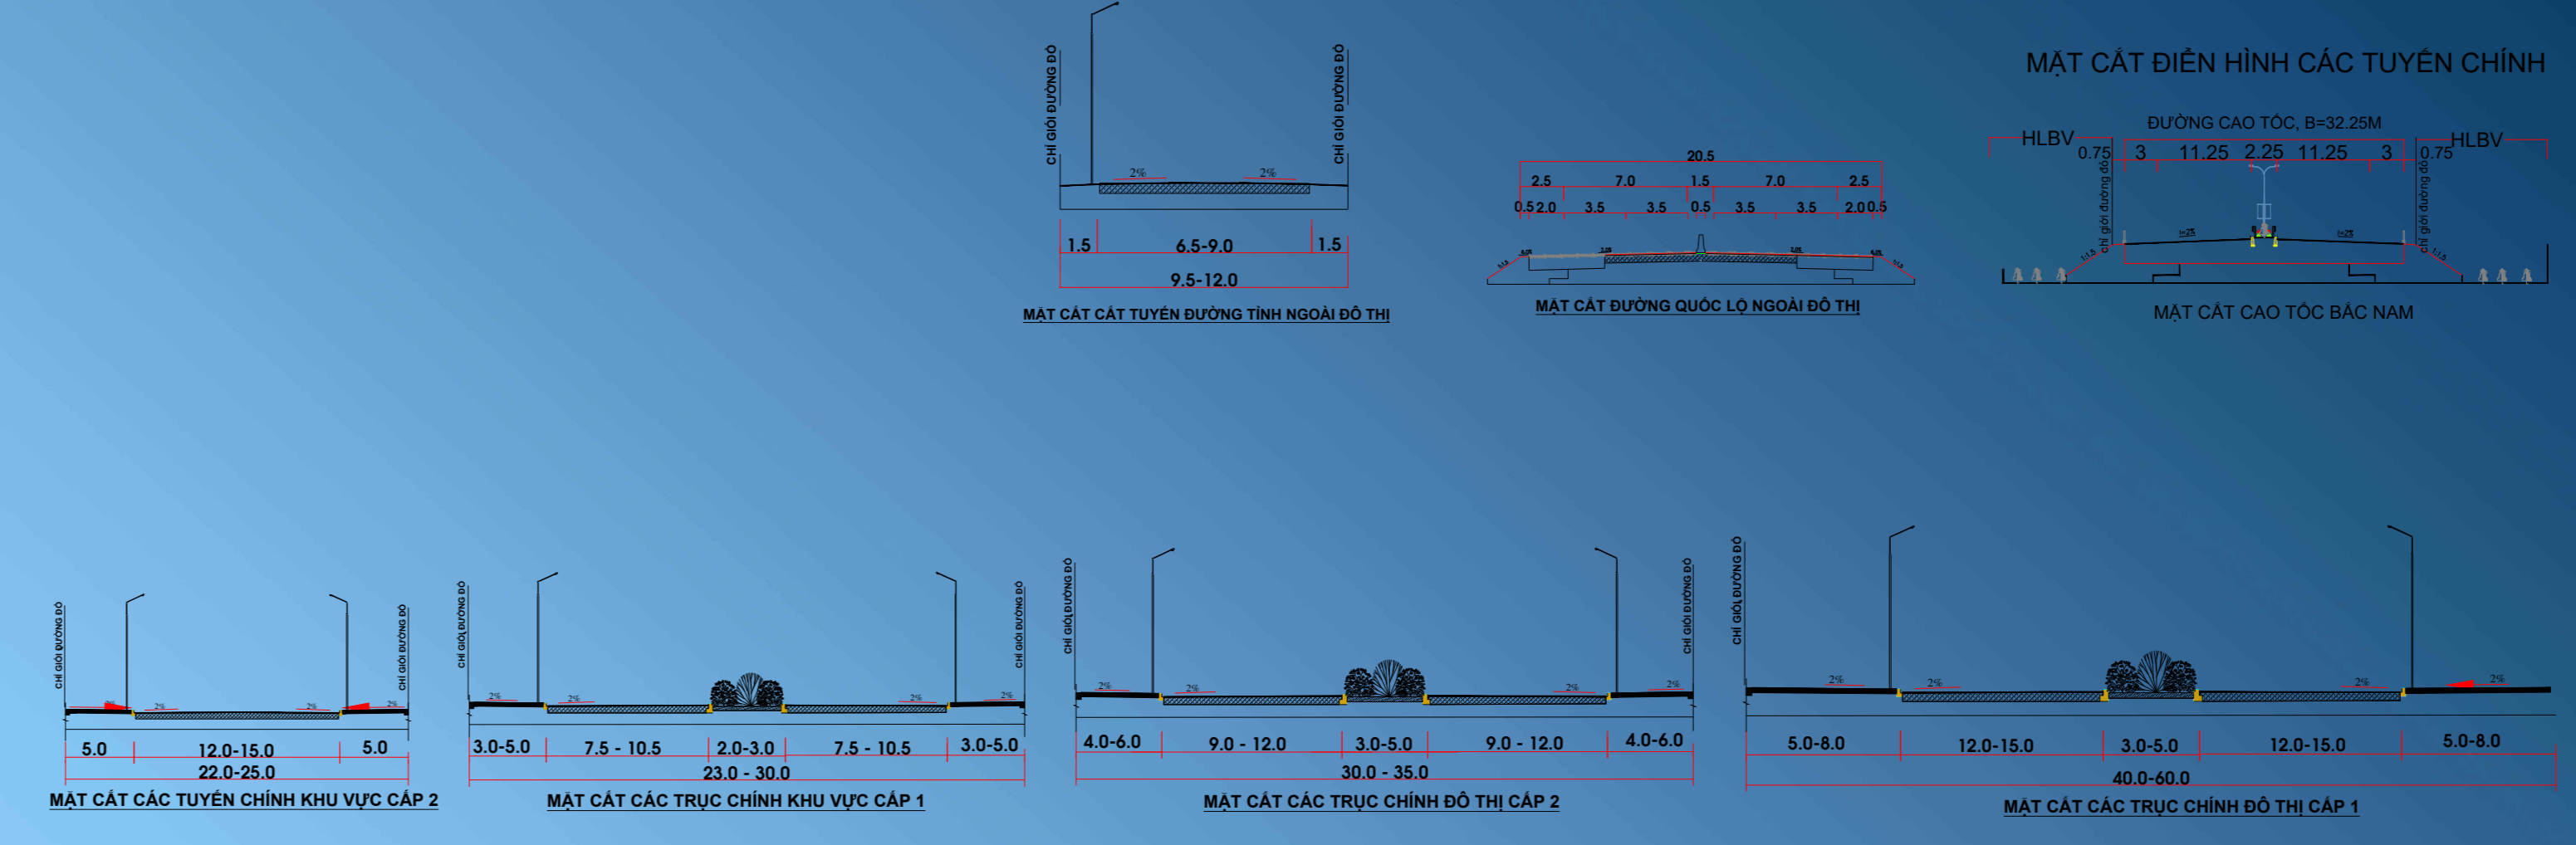

TỈNH THỪA THIÊN HUẾ

QUY HOẠCH CHUNG ĐÔ THỊ THỪA THIÊN HUẾ ĐẾN NĂM 2045, TẦM NHÌN ĐẾN NĂM 2065

SƠ ĐỒ ĐỊNH HƯỚNG PHÁT TRIỂN GIAO THÔNG (TÀI LIỆU PHỤC VỤ LẤY Ý KIẾN)

- KÍ HIỆU**
- CAO TỐC
 - QUỐC LỘ
 - ĐƯỜNG TỈNH
 - ĐƯỜNG VÀNH ĐAI
 - ĐƯỜNG VEN BIỂN
 - ĐƯỜNG TRỤC CHÍNH ĐÔ THỊ
 - ĐƯỜNG CHÍNH KHU VỰC
 - ĐƯỜNG SẮT CAO TỐC-GA
 - ĐƯỜNG SẮT QUỐC GIA-GA
 - CẢNG HÀNG KHÔNG/SÂN BAY
 - CẢNG BIỂN
 - CẢNG CẠN
 - NÚT GIAO KHÁC MỨC
 - BẾN XE PHÍA TÂY

CẤP PHÊ DUYỆT:
THỦ TƯỚNG CHÍNH PHỦ

KÈM THEO QUYẾT ĐỊNH SỐ: NGÀY THÁNG NĂM 2023
CƠ QUAN THẨM ĐỊNH:
BỘ XÂY DỰNG

KÈM THEO BÁO CÁO THẨM ĐỊNH SỐ: NGÀY THÁNG NĂM 2023
CƠ QUAN TRÌNH DUYỆT:
UBND TỈNH THỪA THIÊN HUẾ

KÈM THEO TỜ TRÌNH SỐ: NGÀY THÁNG NĂM 2023
CƠ QUAN TỒ CHỨC LẬP QUY HOẠCH:
SỞ XÂY DỰNG TỈNH THỪA THIÊN HUẾ

KÈM THEO CÔNG VẤN SỐ: NGÀY THÁNG NĂM 2023
CÔNG TRÌNH - ĐỊA ĐIỂM:
QUY HOẠCH CHUNG ĐÔ THỊ THỪA THIÊN HUẾ ĐẾN NĂM 2045, TẦM NHÌN ĐẾN NĂM 2065
ĐỊA ĐIỂM: TỈNH THỪA THIÊN HUẾ