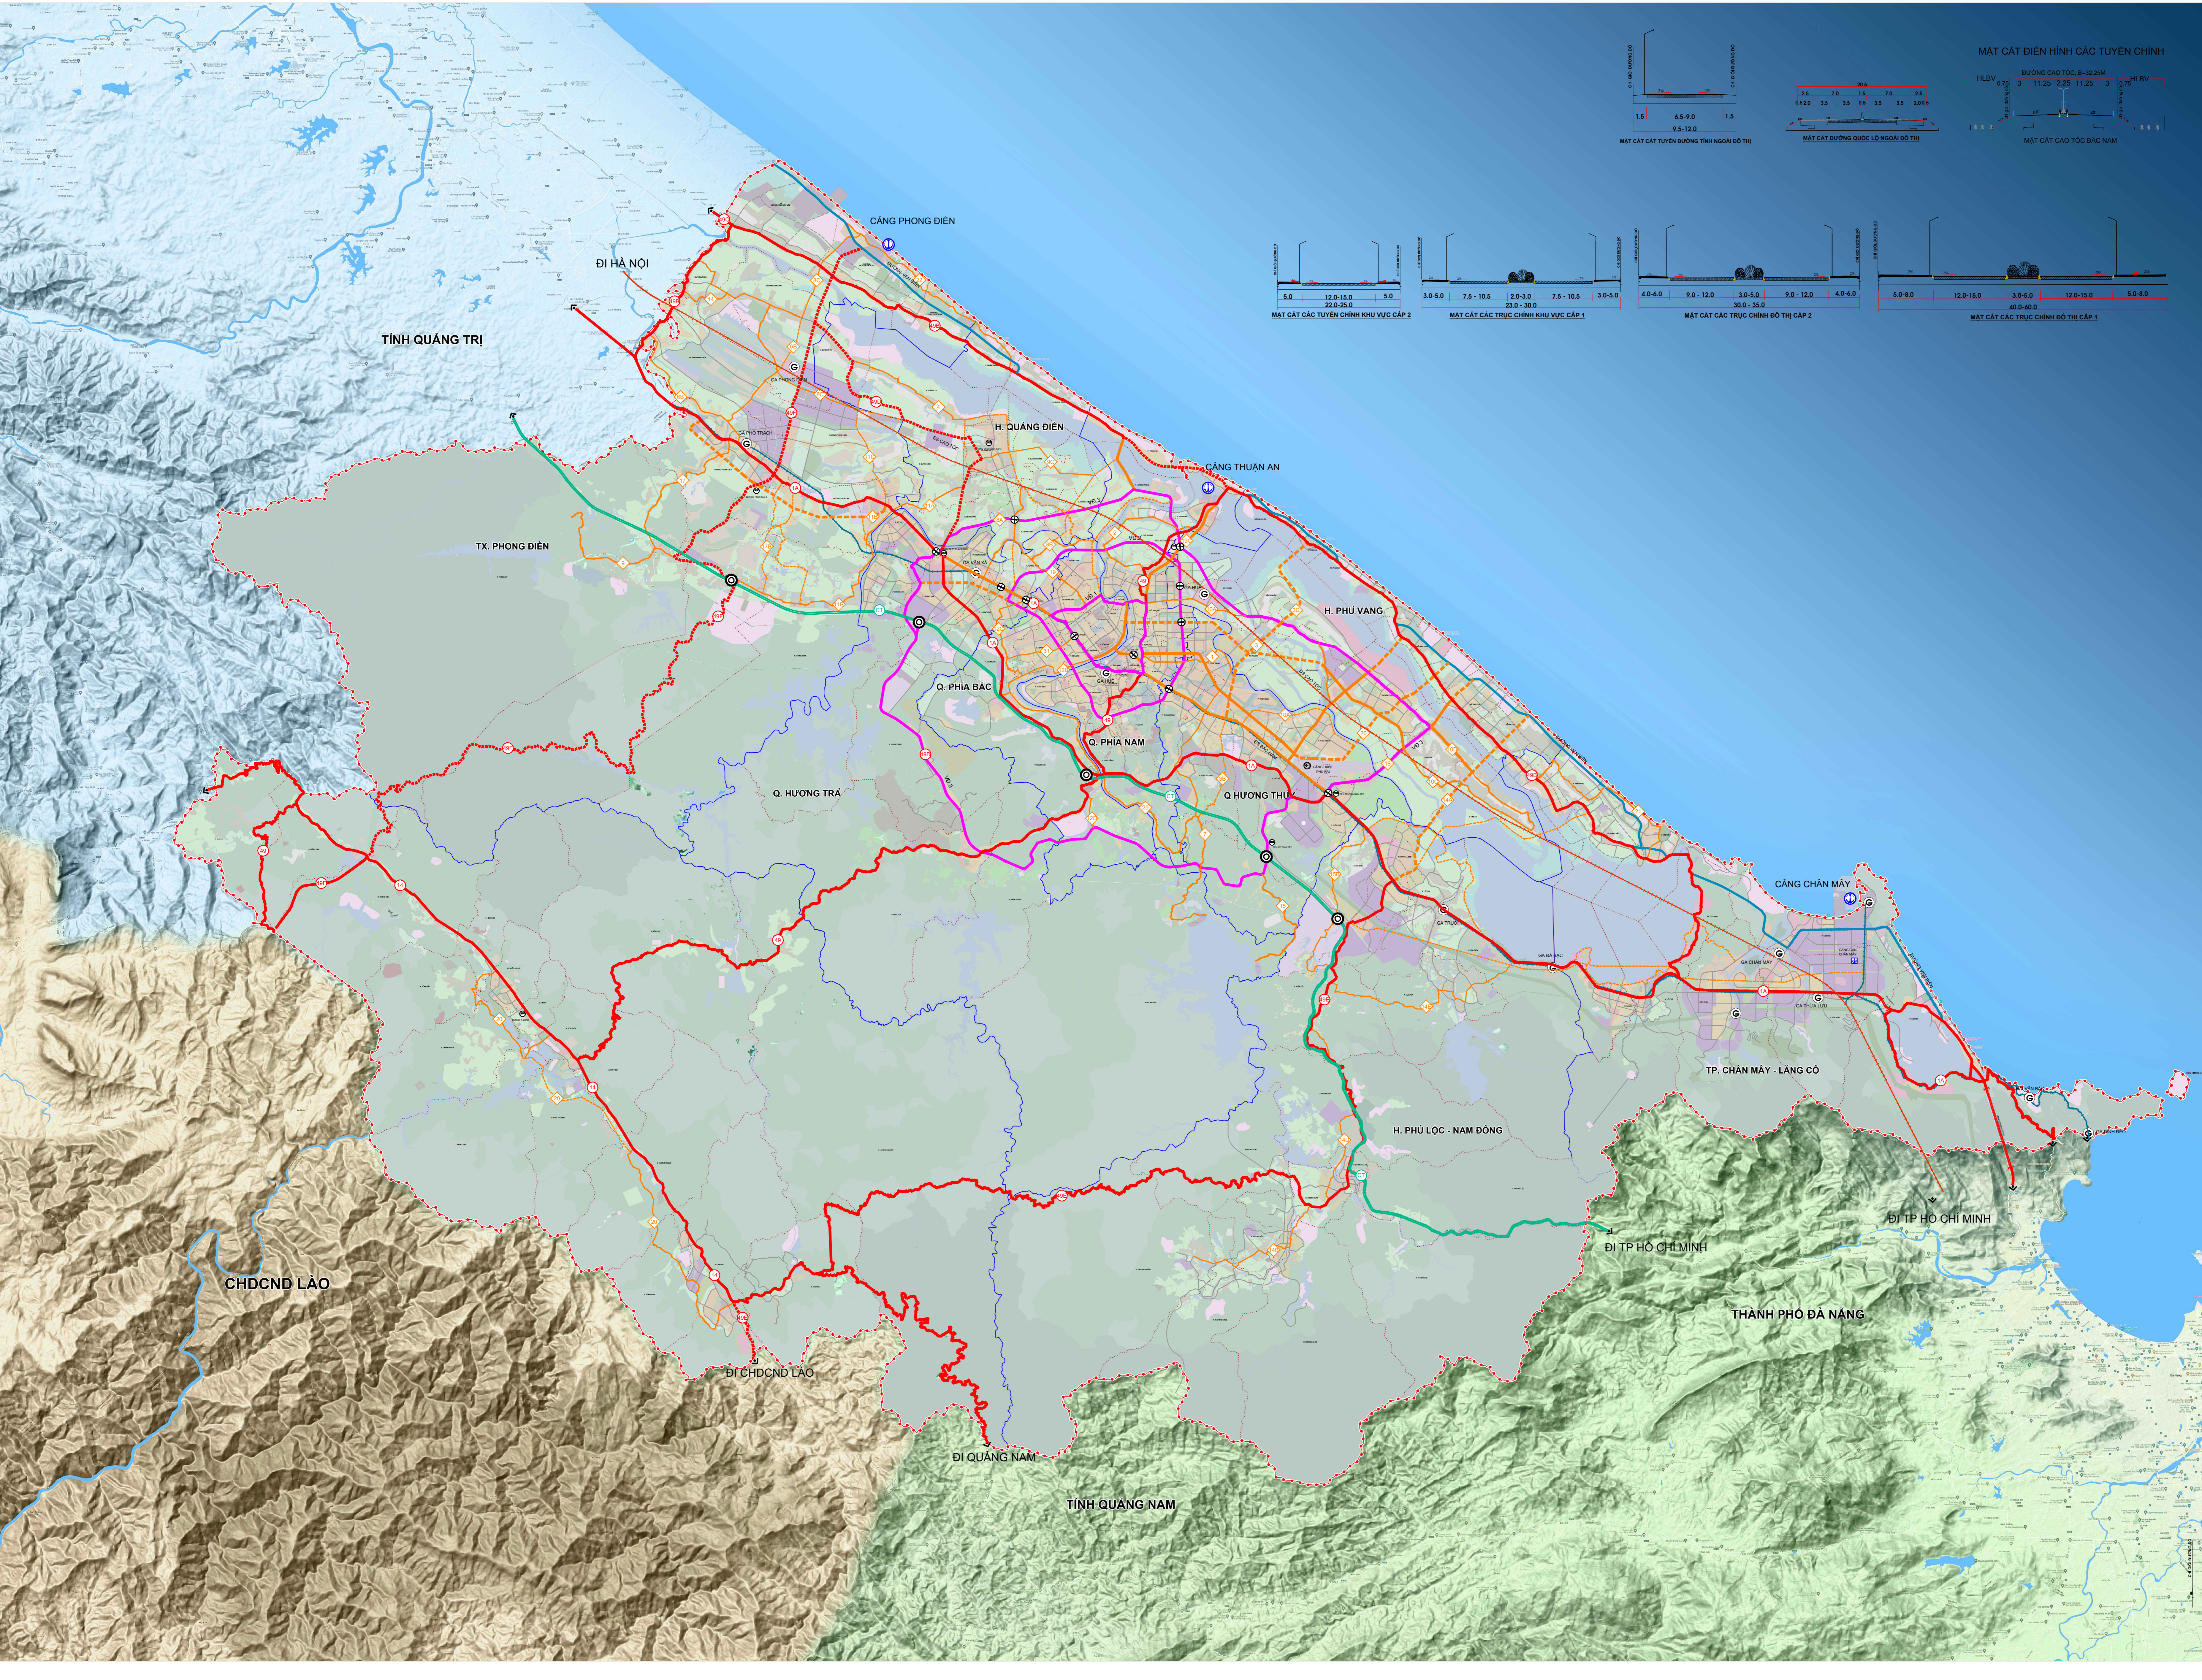

TỈNH THỪA THIÊN HUẾ

QUY HOẠCH CHUNG ĐÔ THỊ THỪA THIÊN HUẾ ĐẾN NĂM 2045, TẦM NHÌN ĐẾN NĂM 2065

SƠ ĐỒ ĐỊNH HƯỚNG PHÁT TRIỂN GIAO THÔNG (TÀI LIỆU PHỤC VỤ LẤY Ý KIẾN)

- KÍ HIỆU**
- CAO TỐC
 - QUỐC LỘ
 - ĐƯỜNG TỈNH
 - ĐƯỜNG VÀNH ĐAI
 - ĐƯỜNG VEN BIỂN
 - ĐƯỜNG TRỤC CHÍNH ĐÔ THỊ
 - ĐƯỜNG CHÍNH KHU VỰC
 - ĐƯỜNG SẮT CAO TỐC-GA
 - ĐƯỜNG SẮT QUỐC GIA-GA
 - CẢNG HÀNG KHÔNG/SÂN BAY
 - CẢNG BIỂN
 - CẢNG CẠN
 - NÚT GIAO KHÁC MỨC
 - BẾN XE PHÍA TÂY

CẤP PHÊ DUYỆT:
THỦ TƯỚNG CHÍNH PHỦ

KÈM THEO QUYẾT ĐỊNH SỐ: NGÀY THÁNG NĂM 2023
CƠ QUAN THẨM ĐỊNH:
BỘ XÂY DỰNG

KÈM THEO BÁO CÁO THẨM ĐỊNH SỐ: NGÀY THÁNG NĂM 2023
CƠ QUAN TRÌNH DUYỆT:
UBND TỈNH THỪA THIÊN HUẾ

KÈM THEO TỜ TRÌNH SỐ: NGÀY THÁNG NĂM 2023
CƠ QUAN TỒ CHỨC LẬP QUY HOẠCH:
SỞ XÂY DỰNG TỈNH THỪA THIÊN HUẾ

KÈM THEO CÔNG VẤN SỐ: NGÀY THÁNG NĂM 2023
CÔNG TRÌNH - ĐỊA ĐIỂM:
QUY HOẠCH CHUNG ĐÔ THỊ THỪA THIÊN HUẾ ĐẾN NĂM 2045, TẦM NHÌN ĐẾN NĂM 2065
ĐỊA ĐIỂM: TỈNH THỪA THIÊN HUẾ